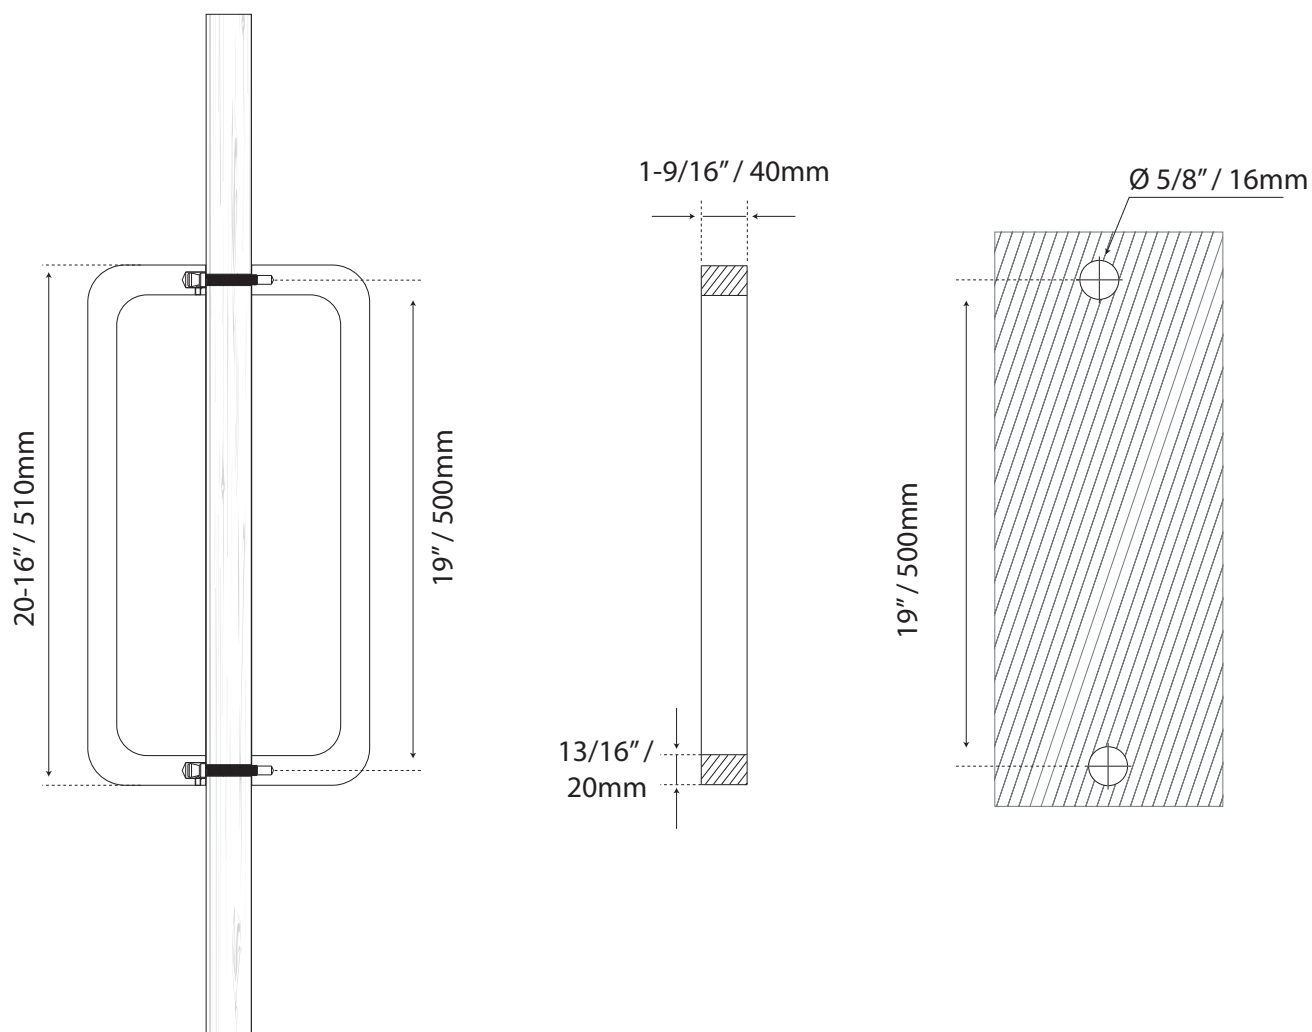

# JALADERA PARA PUERTA

## MANILLÓN

Cod. CHCP030-500SSS

Guía de corte

Formato sin escala