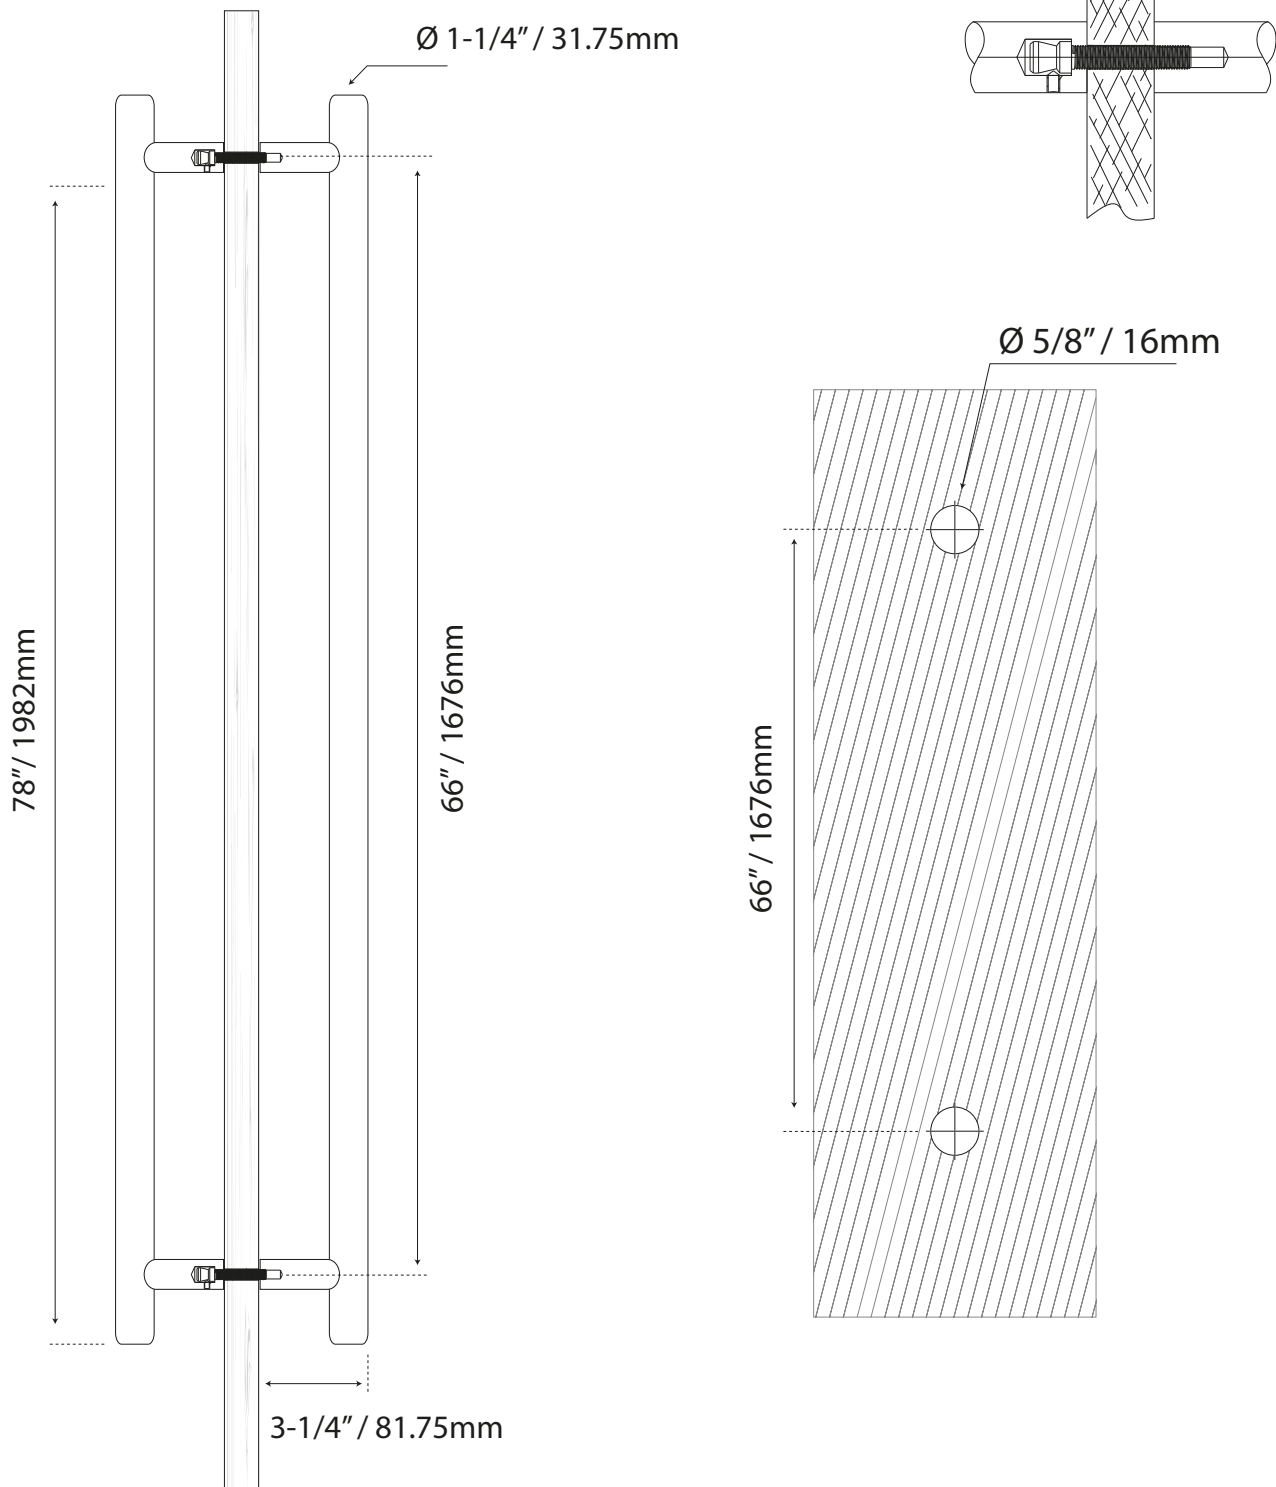

# JALADERAS PARA PUERTA

## MANILLÓN TIPO "H" SET

COD. L2066X78-SET

Guía de corte

Formato sin escala