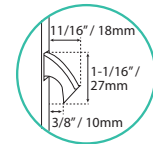

Gancho de seguridad
JC108SS

JC10

- Cerradura Rectangular sin jaladera y con contra para cristal
- Con barra o gancho de seguridad
- Para puerta abatible (barra)
- Para puerta corrediza (gancho)