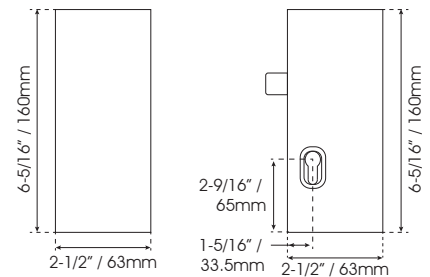

Cerraduras

JC005SS

- Cerradura cuadrada con contra para cristal
- Con pestillo y barra de seguridad
- Para puerta abatible

JC005SSR	Derecha	1
JC005SSL	Izquierda	

Cristal templado de 3/8"-1/2" (10-12mm)

Incluye 3 llaves y cilindro

JC10

- Cerradura cuadrada con jaladera y contra para cristal
- Con barra o gancho de seguridad
- Para puerta abatible (barra)
- Puerta corrediza (gancho)

JC101SS	Barra	5/20
JC108SS	Gancho	

Cristal templado de 5/16"-1/2" (8-12mm)

JC103SS	Barra	10/20
JC104SS	Gancho	

Cristal templado de 5/16"-3/8" (8-10mm)

Incluye 3 llaves y cilindro

Barra de seguridad
JC103SS

Gancho de seguridad
JC104SS

ESPECIFICACIONES

Material: Acero Inoxidable
Para guías de corte consulte página web
Incluye tornillos

Las medidas son aproximadas