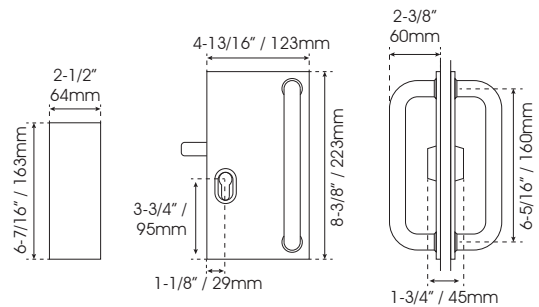

Cerraduras

JC005SS

- Cerradura cuadrada con contra para cristal
- Con pestillo y barra de seguridad
- Para puerta abatible

JC005SSR	Derecha	1
JC005SSL	Izquierda	

Cristal templado de 3/8"-1/2" (10-12mm)

Incluye 3 llaves y cilindro

JC10

- Cerradura cuadrada con jaladera y contra para cristal
- Con barra o gancho de seguridad
- Para puerta abatible (barra)
- Puerta corrediza (gancho)

JC101SS	Barra	5/20
JC108SS	Gancho	

Cristal templado de 5/16"-1/2" (8-12mm)

Incluye 3 llaves y cilindro

JC10

- Cerradura Rectangular sin jaladera y con contra para cristal
- Con barra o gancho de seguridad
- Para puerta abatible (barra)
- Para puerta corrediza (gancho)

JC103SS	Barra	10/20
JC104SS	Gancho	

Cristal templado de 5/16"-3/8" (8-10mm)

Incluye 3 llaves y cilindro

ESPECIFICACIONES

Material: Acero Inoxidable
Para guías de corte consulte página web
Incluye tornillos

Las medidas son aproximadas