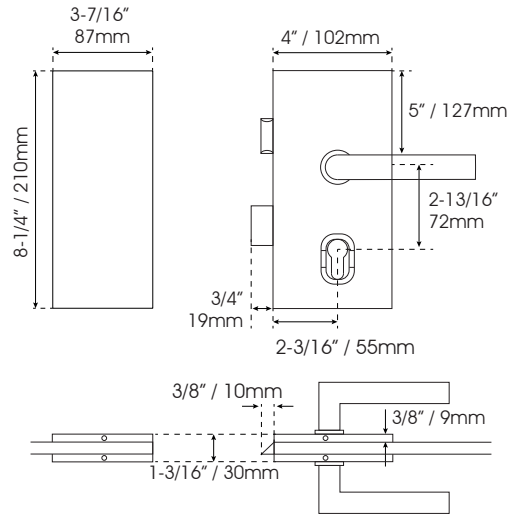

Cerraduras

JC005SS

- Cerradura cuadrada con contra para cristal
- Con pestillo y barra de seguridad
- Para puerta abatible

JC005SSR	Derecha	1
JC005SSL	Izquierda	

Cristal templado de 3/8"-1/2" (10-12mm)

Incluye 3 llaves y cilindro

JC10

- Cerradura cuadrada con jaladera y contra para cristal
- Con barra o gancho de seguridad
- Para puerta abatible (barra)
- Puerta corrediza (gancho)

JC101SS	Barra	5/20
JC108SS	Gancho	

Cristal templado de 5/16"-1/2" (8-12mm)

JC103SS	Barra	10/20
JC104SS	Gancho	

Cristal templado de 5/16"-3/8" (8-10mm)

Incluye 3 llaves y cilindro

Barra de seguridad
JC103SS

Gancho de seguridad
JC104SS

ESPECIFICACIONES

Material: Acero Inoxidable
Para guías de corte consulte página web
Incluye tornillos

Las medidas son aproximadas