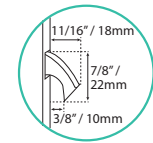

Cerraduras

JC005SS

- Cerradura cuadrada con contra para cristal
- Con pestillo y barra de seguridad
- Para puerta abatible

JC005SSR	Derecha	1
JC005SSL	Izquierda	

Cristal templado de 3/8"-1/2" (10-12mm)

Incluye 3 llaves y cilindro

JC10

- Cerradura cuadrada con jaladera y contra para cristal
- Con barra o gancho de seguridad
- Para puerta abatible (barra)
- Puerta corrediza (gancho)

JC101SS	Barra	5/20
JC108SS	Gancho	

Cristal templado de 5/16"-1/2" (8-12mm)

JC103SS	Barra	10/20
JC104SS	Gancho	

Cristal templado de 5/16"-3/8" (8-10mm)

Incluye 3 llaves y cilindro

Barra de seguridad
JC103SS

Gancho de seguridad
JC104SS

ESPECIFICACIONES

Material: Acero Inoxidable
Para guías de corte consulte página web
Incluye tornillos

Las medidas son aproximadas