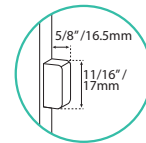

Cerraduras

JC005SS

- Cerradura cuadrada con contra para cristal
- Con pestillo y barra de seguridad
- Para puerta abatible

JC005SSR	Derecha	1
JC005SSL	Izquierda	

Cristal templado de 3/8"-1/2" (10-12mm)

Incluye 3 llaves y cilindro

JC10

- Cerradura cuadrada con jaladera y contra para cristal
- Con barra o gancho de seguridad
- Para puerta abatible (barra)
- Puerta corrediza (gancho)

JC101SS	Barra	5/20
JC108SS	Gancho	

Cristal templado de 5/16"-1/2" (8-12mm)

JC103SS	Barra	10/20
JC104SS	Gancho	

Cristal templado de 5/16"-3/8" (8-10mm)

Incluye 3 llaves y cilindro

Barra de seguridad
JC103SS

Gancho de seguridad
JC104SS

ESPECIFICACIONES

Material: Acero Inoxidable
Para guías de corte consulte página web
Incluye tornillos

Las medidas son aproximadas