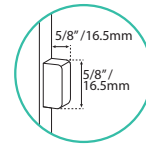

Barra de seguridad
JC101SS